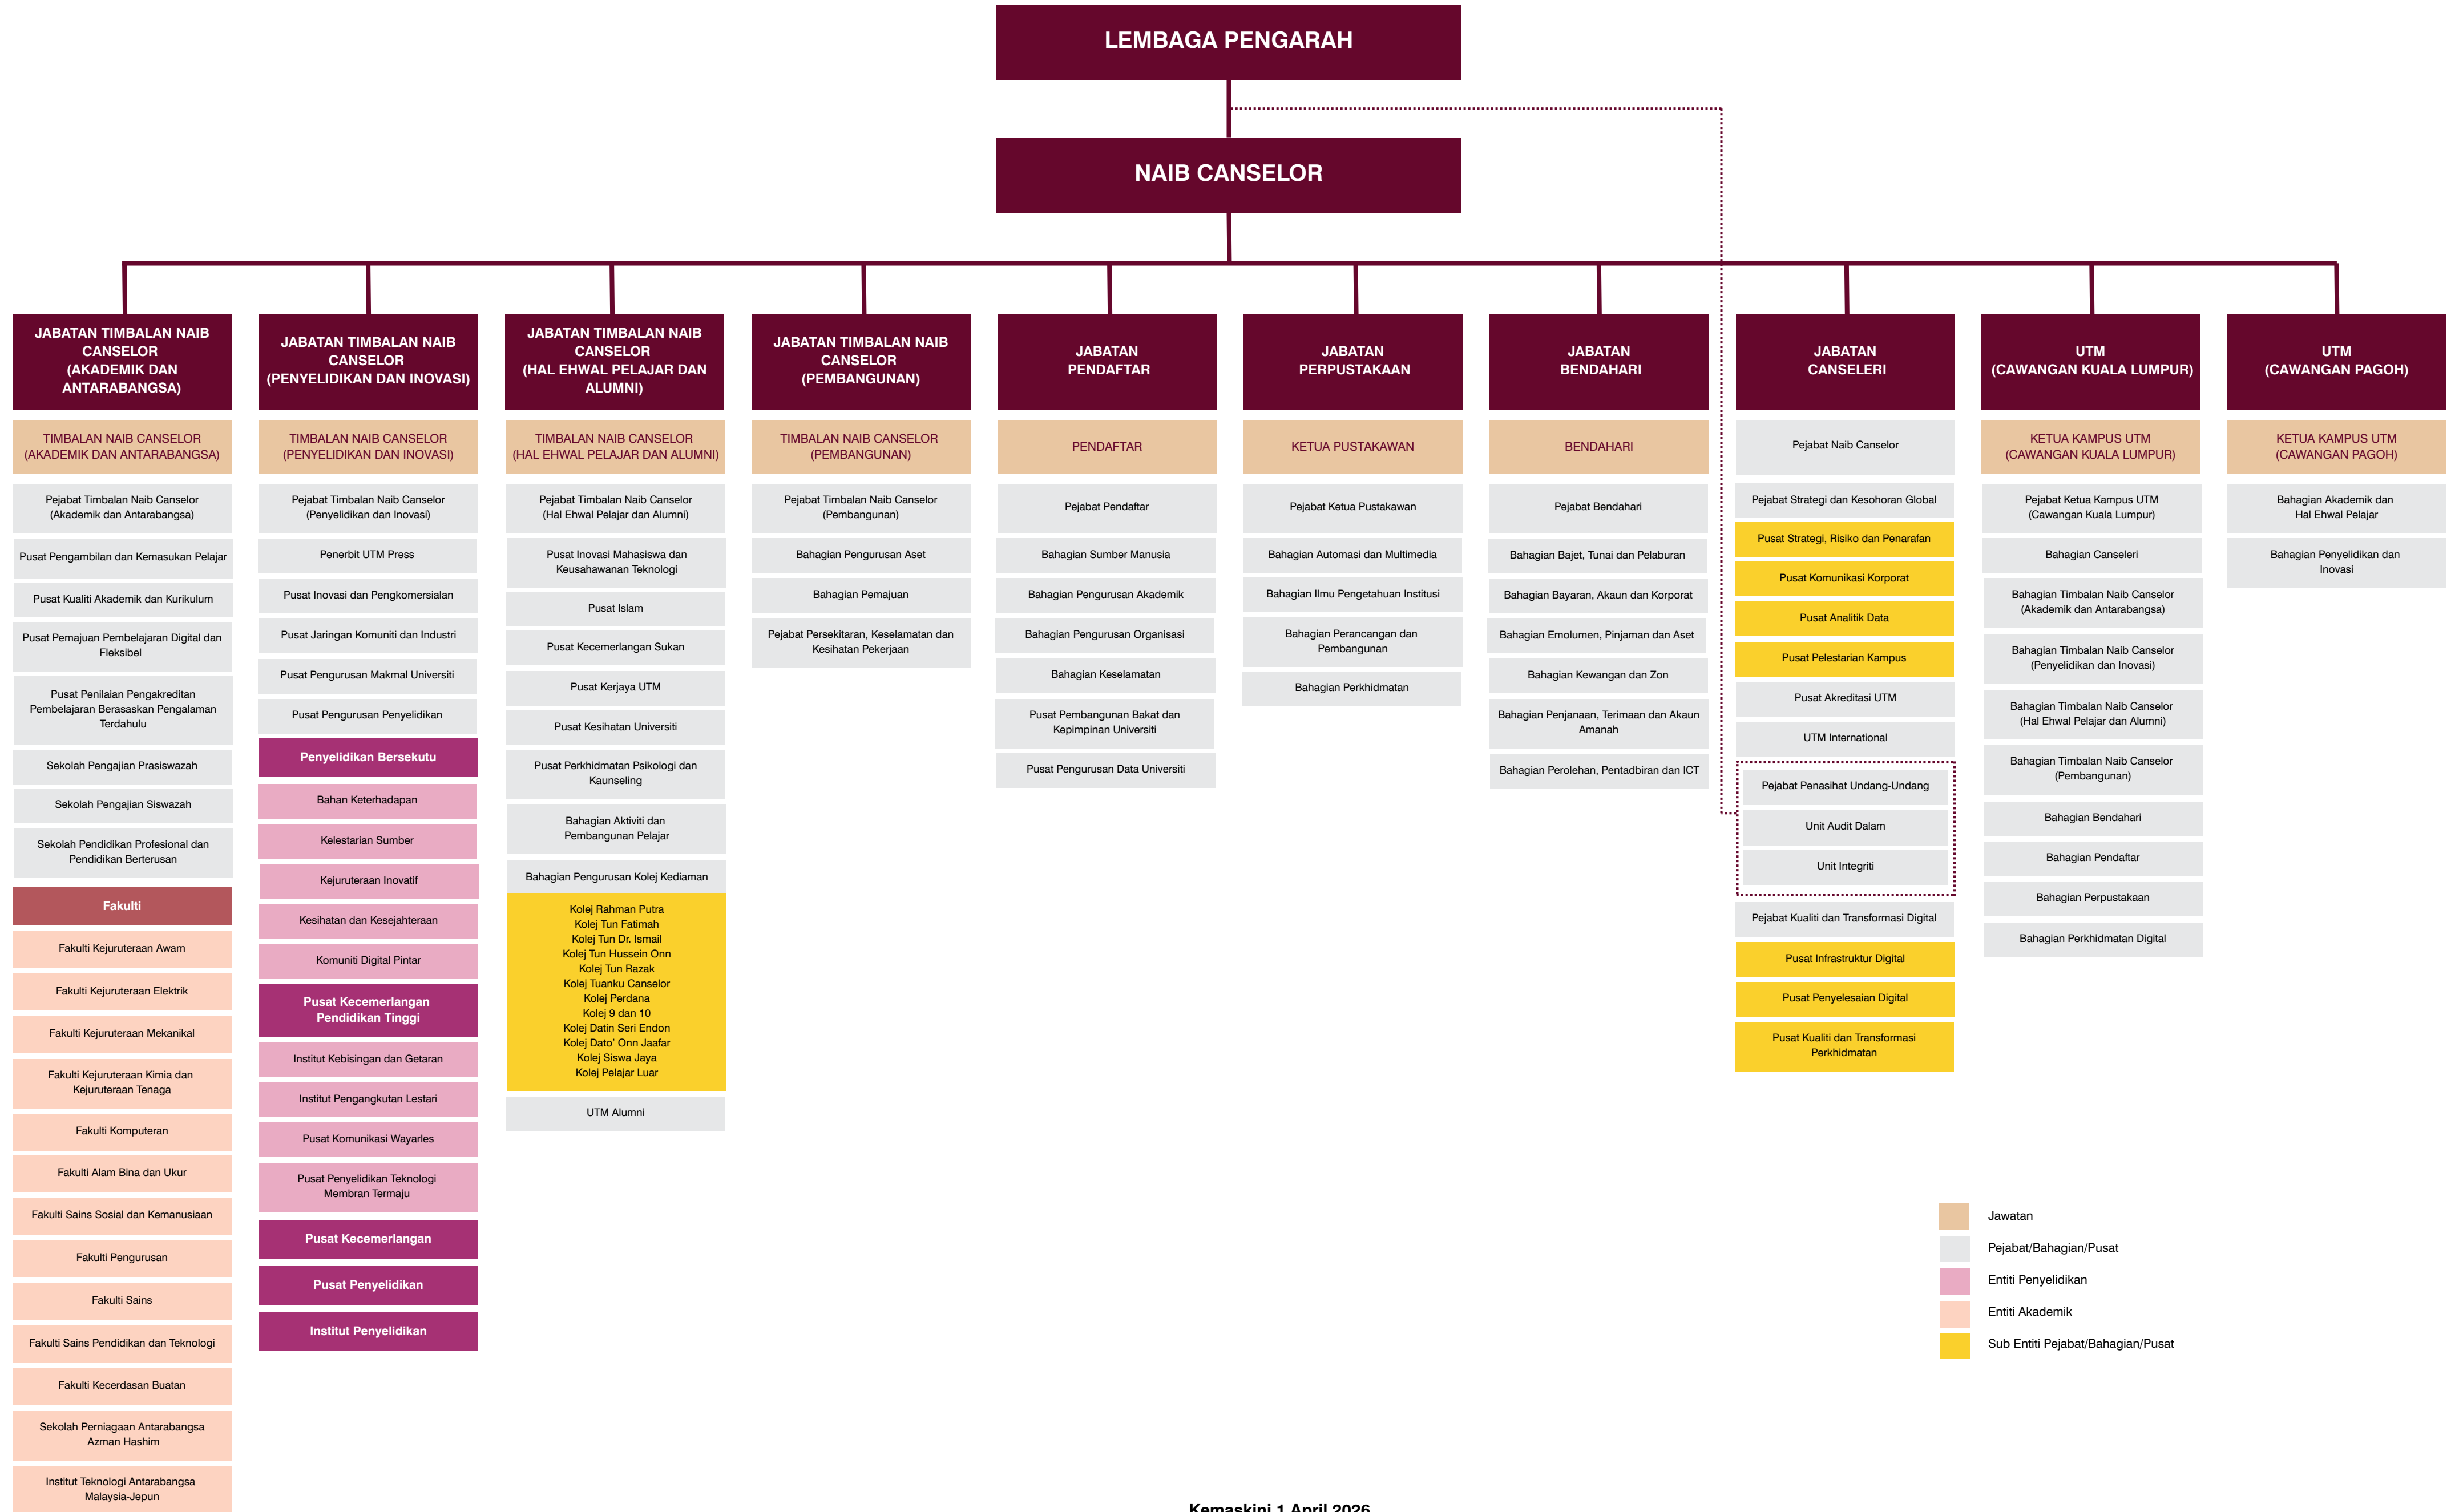

STRUKTUR ORGANISASI UTM

- Jawatan
- Pejabat/Bahagian/Pusat
- Entiti Penyelidikan
- Entiti Akademik
- Sub Entiti Pejabat/Bahagian/Pusat

Kemaskini 1 April 2026

Struktur ini akan dikemas kini dari semasa ke semasa selaras dengan perubahan penstrukturan jabatan dan penetapan nomenklatur terkini.

Menginovasi Penyelesaian Lestari | Kerana Tuhan Untuk Manusia